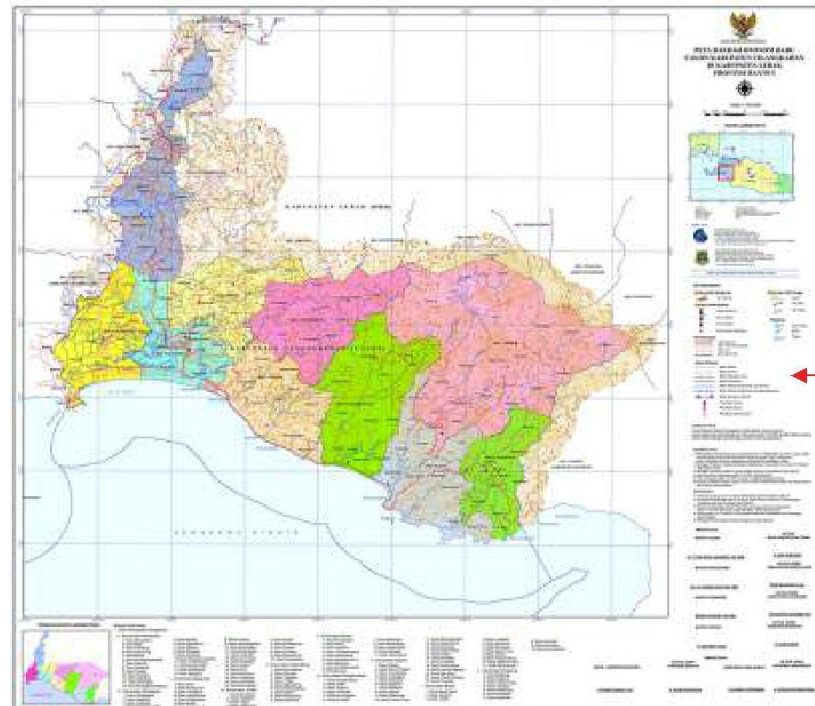

**a. Usulan Daerah Otonomi Baru (DOB) Kabupaten Cilangkahan**

- ① Kecamatan Banjarsari
- ② Kecamatan Malingping
- ③ Kecamatan Cihara
- ④ Kecamatan Panggarangan
- ⑤ Kecamatan Bayah
- ⑥ Kecamatan Cibeber
- ⑦ Kecamatan Cijaku
- ⑧ Kecamatan Cigemblong
- ⑨ Kecamatan Wanasalam
- ⑩ Kecamatan Cilograng

Kabupaten Lebak

## b. Usulan Daerah Otonomi Baru (DOB) Kabupaten Caringin

- ① Kecamatan Labuan
- ② Kecamatan Pagelaran
- ③ Kecamatan Jiput
- ④ Kecamatan Carita
- ⑤ Kecamatan Patia
- ⑥ Kecamatan Cikedal
- ⑦ Kecamatan Sukaresmi

# Data Kepulauan