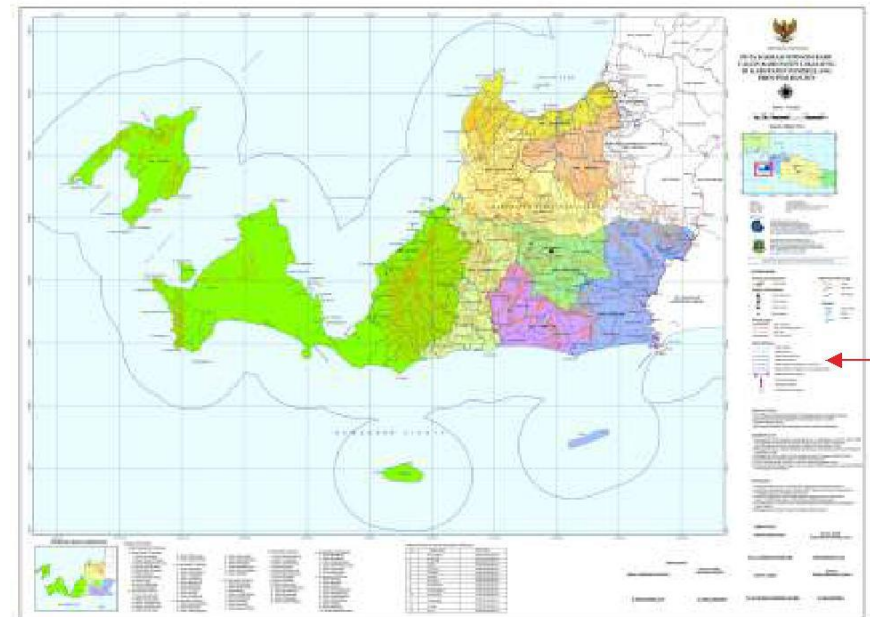

b. Usulan Daerah Otonomi Baru (DOB) Kabupaten Caringin

- ① Kecamatan Labuan
- ② Kecamatan Pagelaran
- ③ Kecamatan Jiput
- ④ Kecamatan Carita
- ⑤ Kecamatan Patia
- ⑥ Kecamatan Cikedal
- ⑦ Kecamatan Sukaresmi

Kabupaten Pandeglang